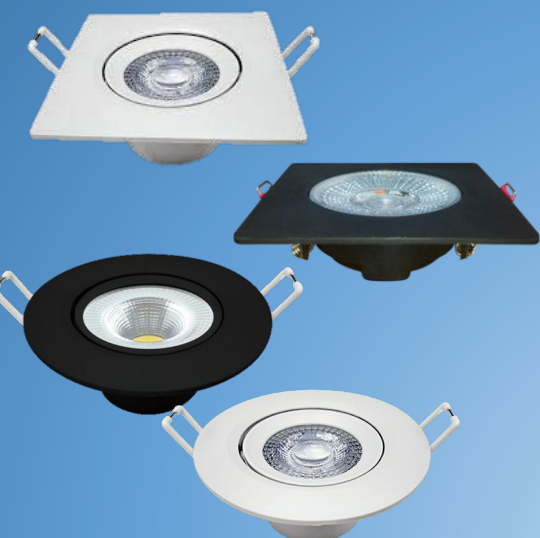

PARANA
MATERIAIS ELÉTRICOS E FERRAGENS

AVANT

15975 SPOT EMBUTIR LED 3W **3000K** QUADRADO BR
15709 SPOT EMBUTIR LED 3W 6500K QUADRADO BR
15707 SPOT EMBUTIR LED 5W **3000K** QUADRADO BR
15708 SPOT EMBUTIR LED 5W 6500K QUADRADO BR
16728 SPOT EMBUTIR LED 5W 6500K QUADRADO PR
15976 SPOT EMBUTIR LED 5W 6500K REDONDO BR
16730 SPOT EMBUTIR LED 5W 6500K REDONDO PR